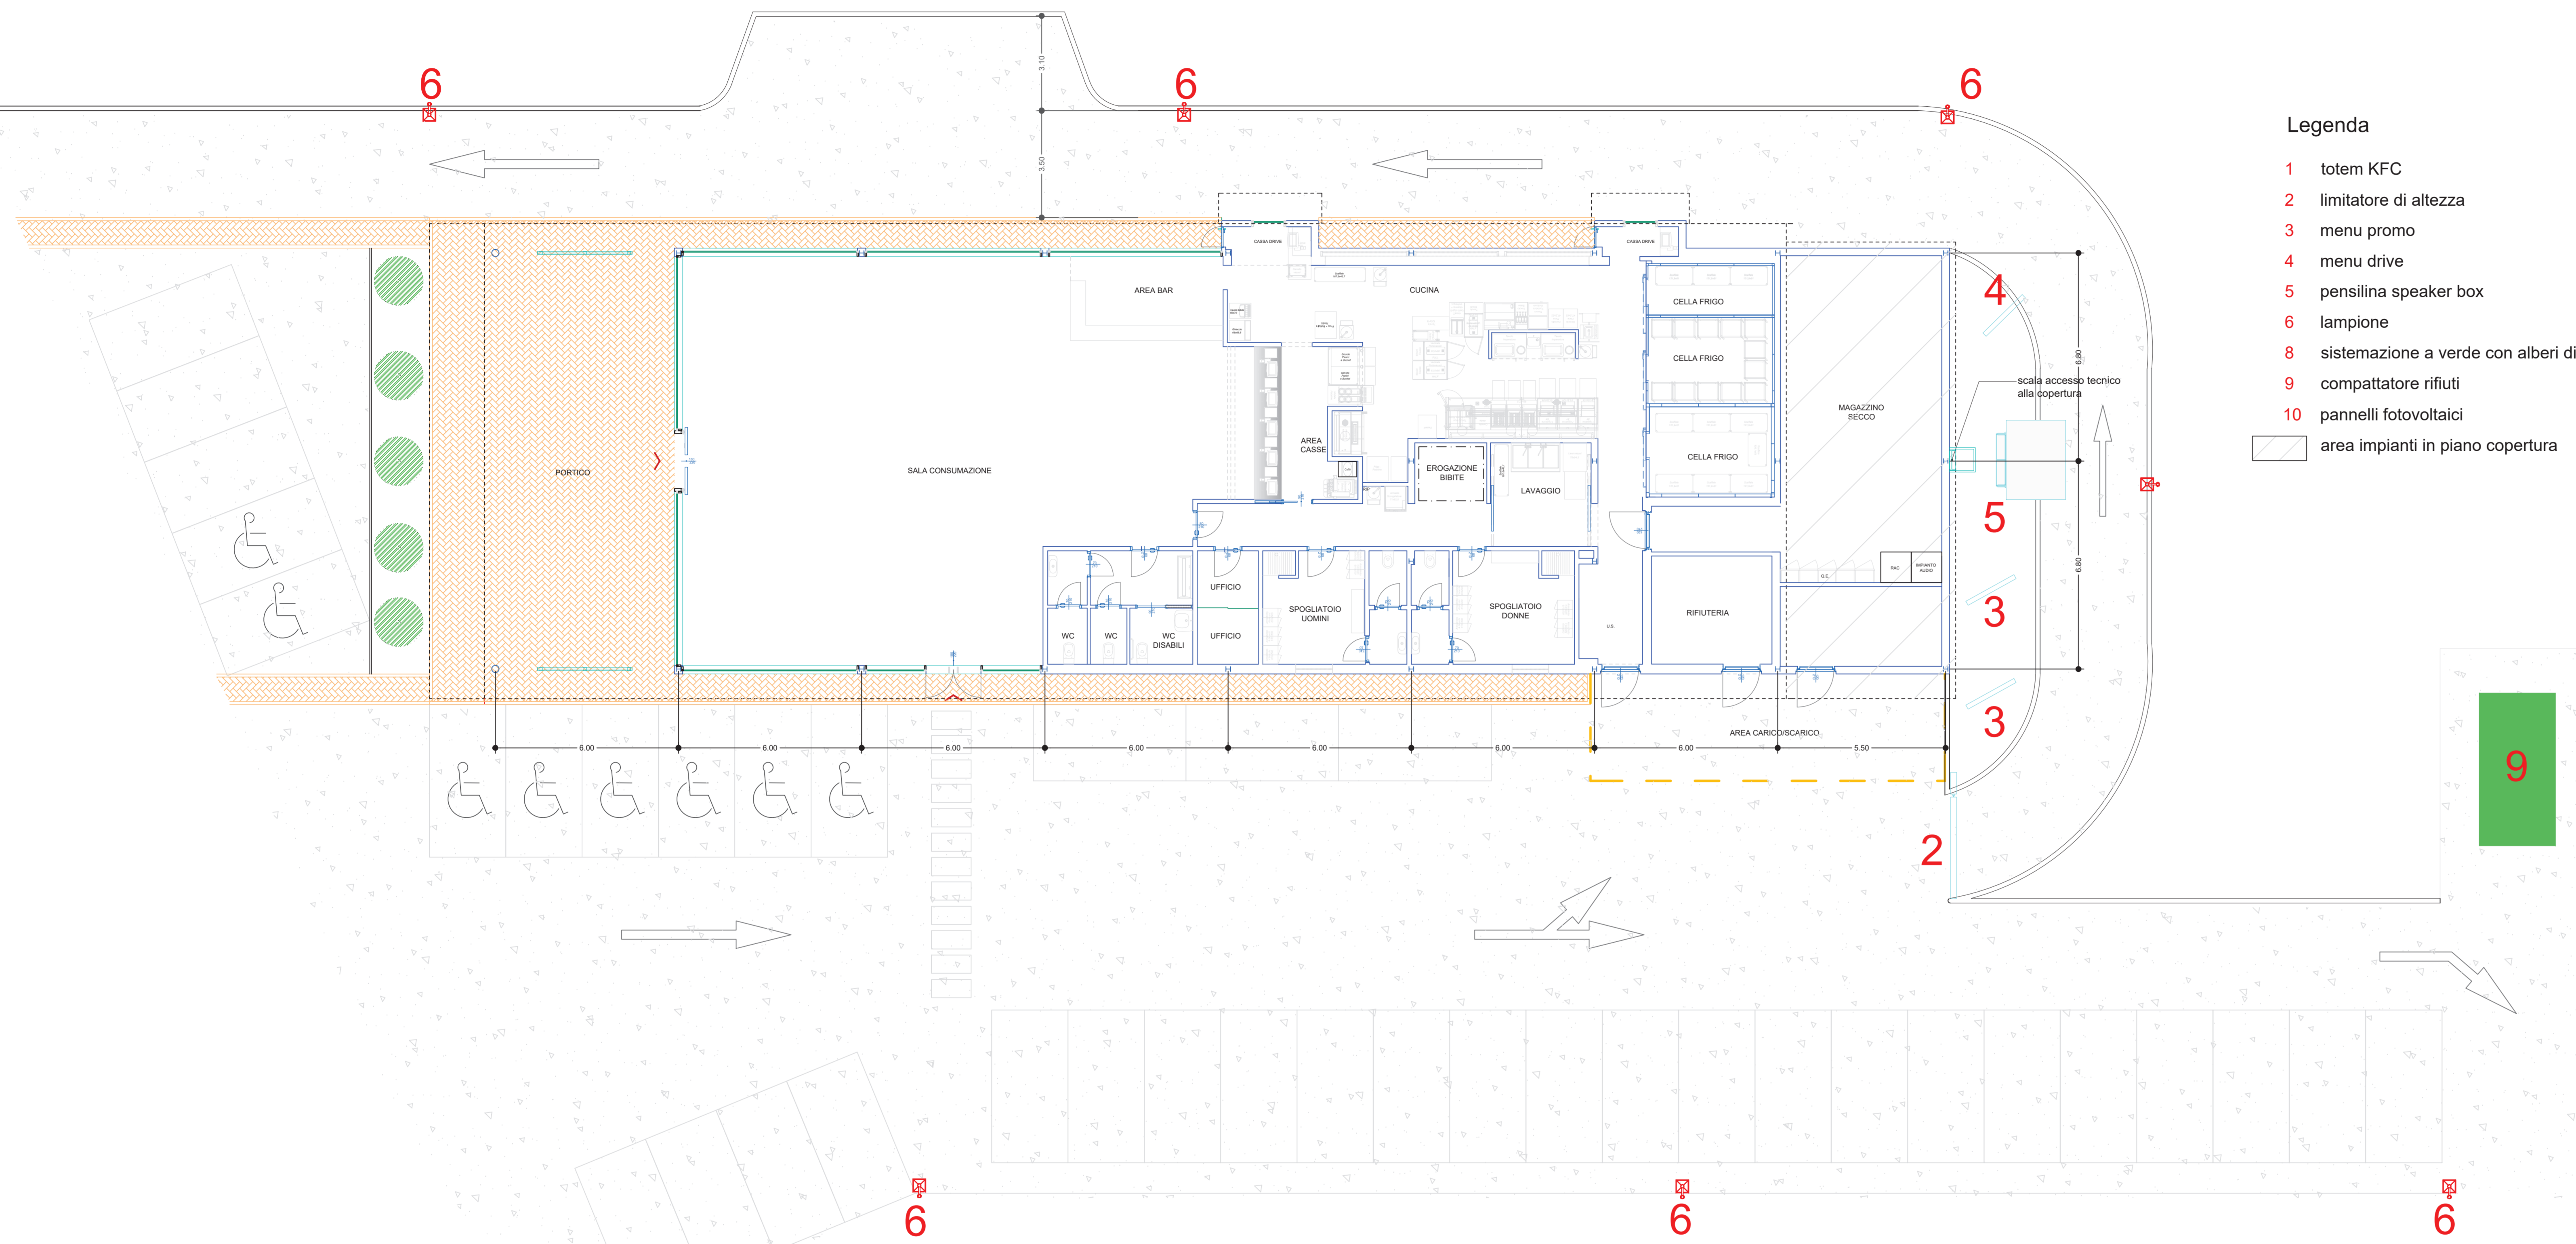

PIANTA PIANO TERRA  
scala 1:100

Legenda

- 1 totem KFC
- 2 limitatore di altezza
- 3 menu promo
- 4 menu drive
- 5 pensilina speaker box
- 6 lampione
- 8 sistemazione a verde con alberi di nuova piantumazione
- 9 compattatore rifiuti
- 10 pannelli fotovoltaici
- area impianti in piano copertura

PLANIMETRIA GENERALE  
scala 1:500

SEZIONE A-A'  
scala 1:100

PROSPETTO NORD  
scala 1:100

PROSPETTO EST  
scala 1:100