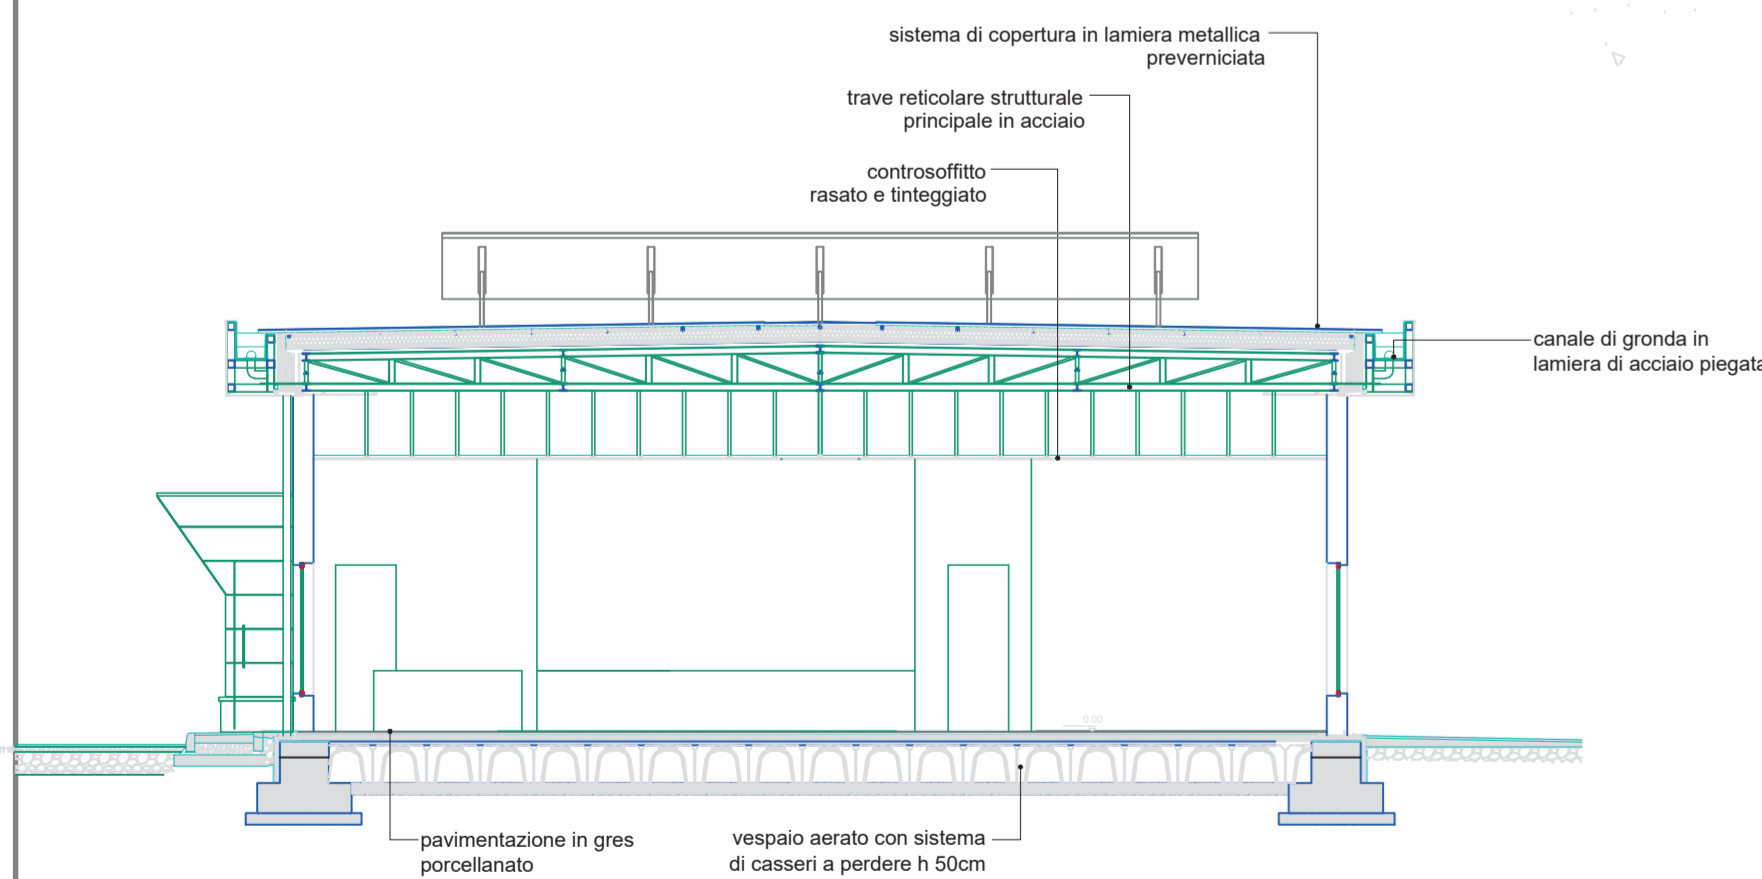

PIANTA PIANO TERRA  
scala 1:100

Legenda

- 1 totem KFC
- 2 limitatore di altezza
- 3 menu promo
- 4 menu drive
- 5 pensilina speaker box
- 6 lampione
- 8 sistemazione a verde con alberi di nuova piantumazione
- 9 compattatore rifiuti
- 10 pannelli fotovoltaici
- area impianti in piano copertura

PLANIMETRIA GENERALE  
scala 1:500

SEZIONE A-A'  
scala 1:100

PROSPETTO NORD  
scala 1:100

PROSPETTO EST  
scala 1:100