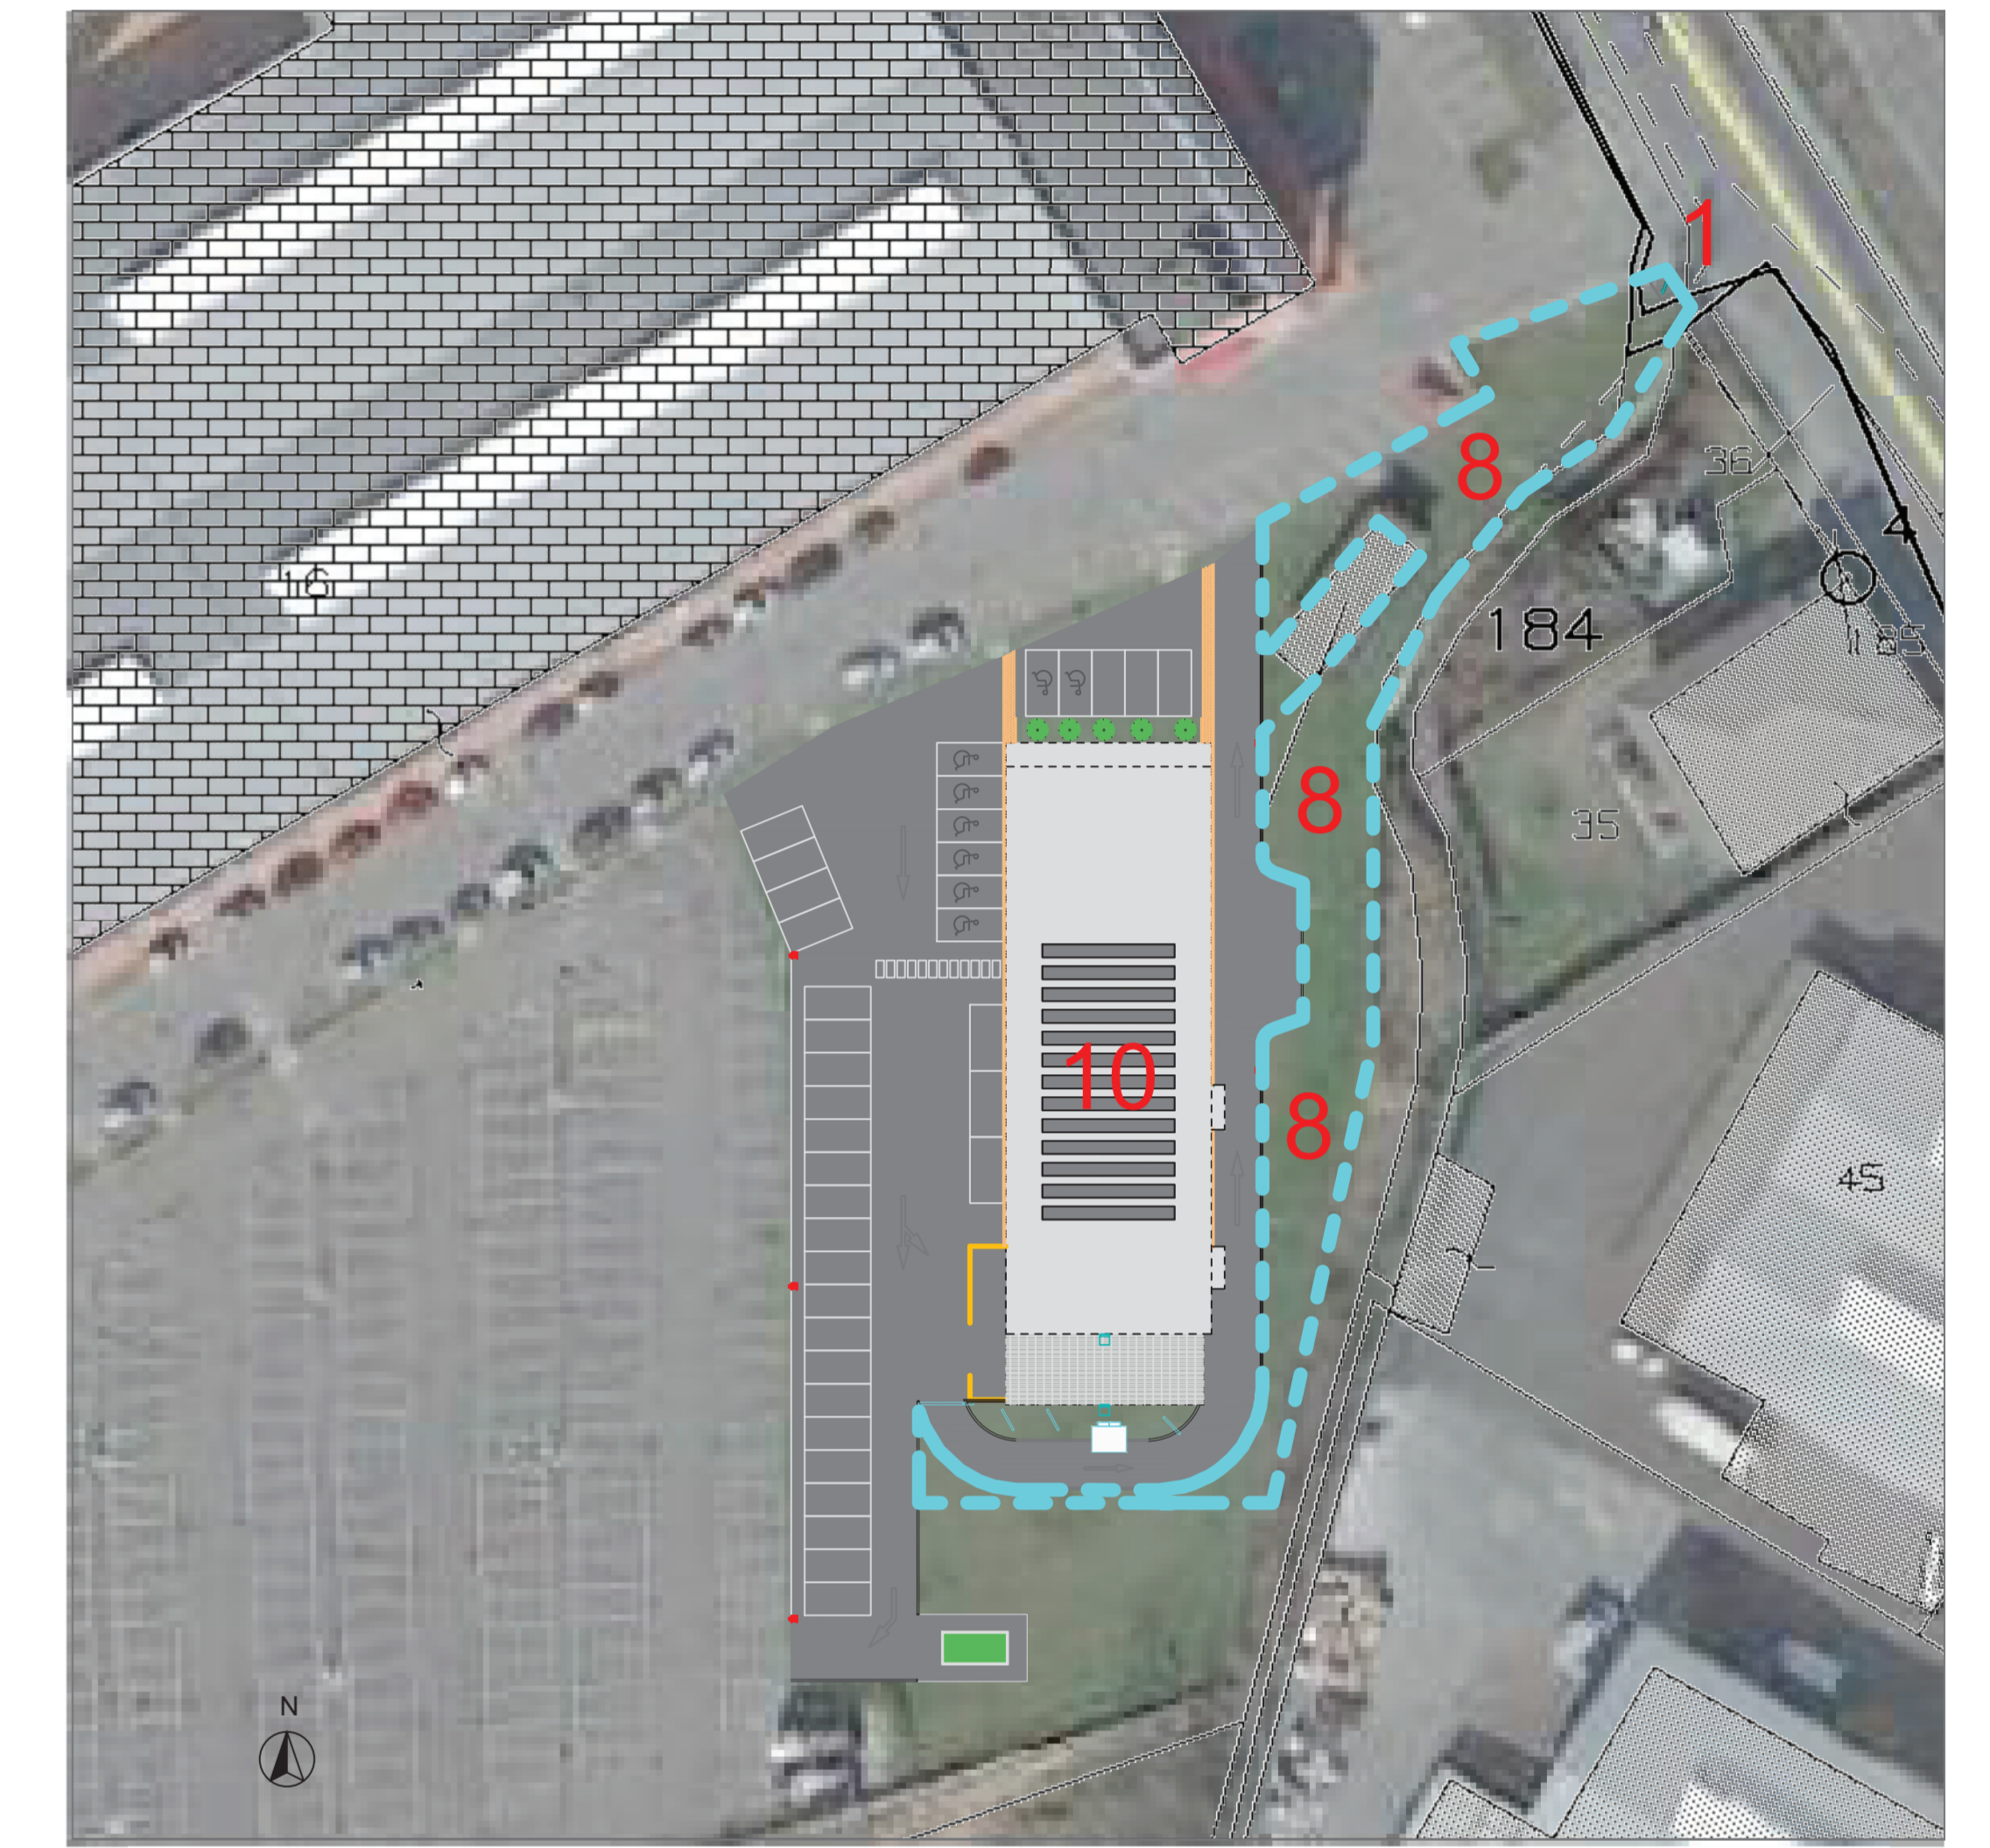

PIANTA PIANO TERRA  
scala 1:100

Legenda

- 1 totem KFC
- 2 limitatore di altezza
- 3 menu promo
- 4 menu drive
- 5 pensilina speaker box
- 6 lampione
- 8 sistemazione a verde con alberi di nuova piantumazione
- 9 compattatore rifiuti
- 10 pannelli fotovoltaici
- area impianti in piano copertura

PLANIMETRIA GENERALE  
scala 1:500

SEZIONE A-A'  
scala 1:100

PROSPETTO NORD  
scala 1:100

PROSPETTO EST  
scala 1:100