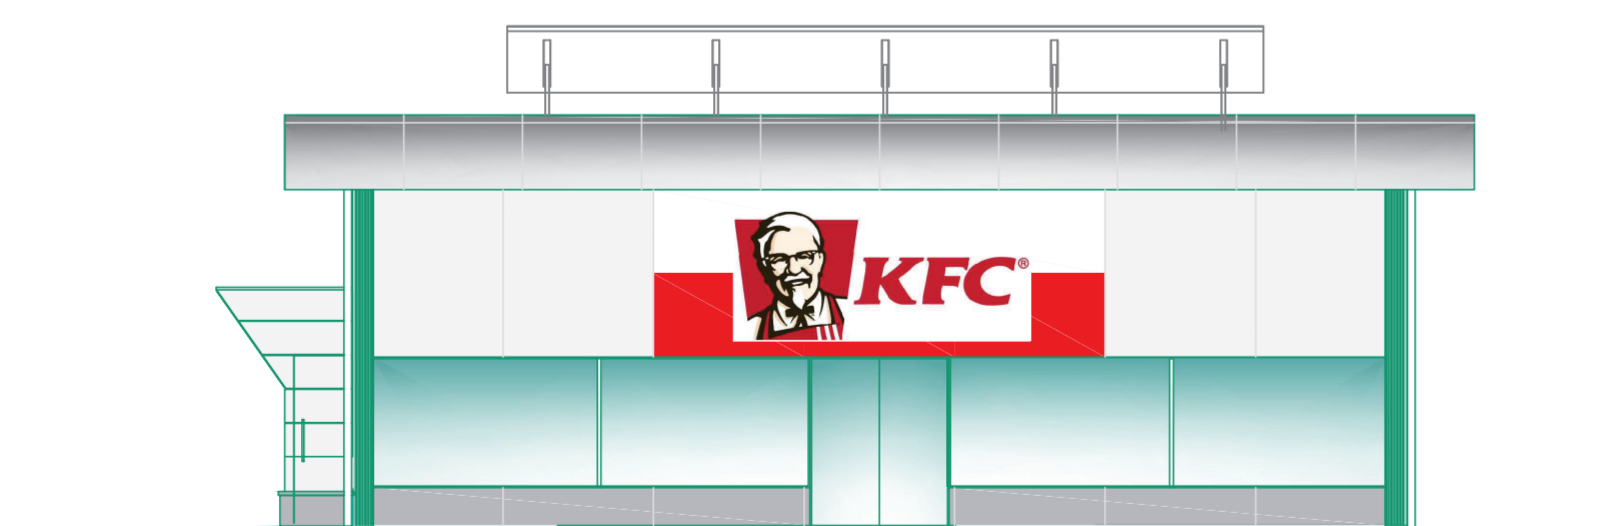

PIANTA PIANO TERRA  
scala 1:100

Legenda

- 1 totem KFC
- 2 limitatore di altezza
- 3 menu promo
- 4 menu drive
- 5 pensilina speaker box
- 6 lampione
- 8 sistemazione a verde con alberi di nuova piantumazione
- 9 compattatore rifiuti
- 10 pannelli fotovoltaici
- area impianti in piano copertura

PLANIMETRIA GENERALE  
scala 1:500

SEZIONE A-A'  
scala 1:100

PROSPETTO NORD  
scala 1:100

PROSPETTO EST  
scala 1:100